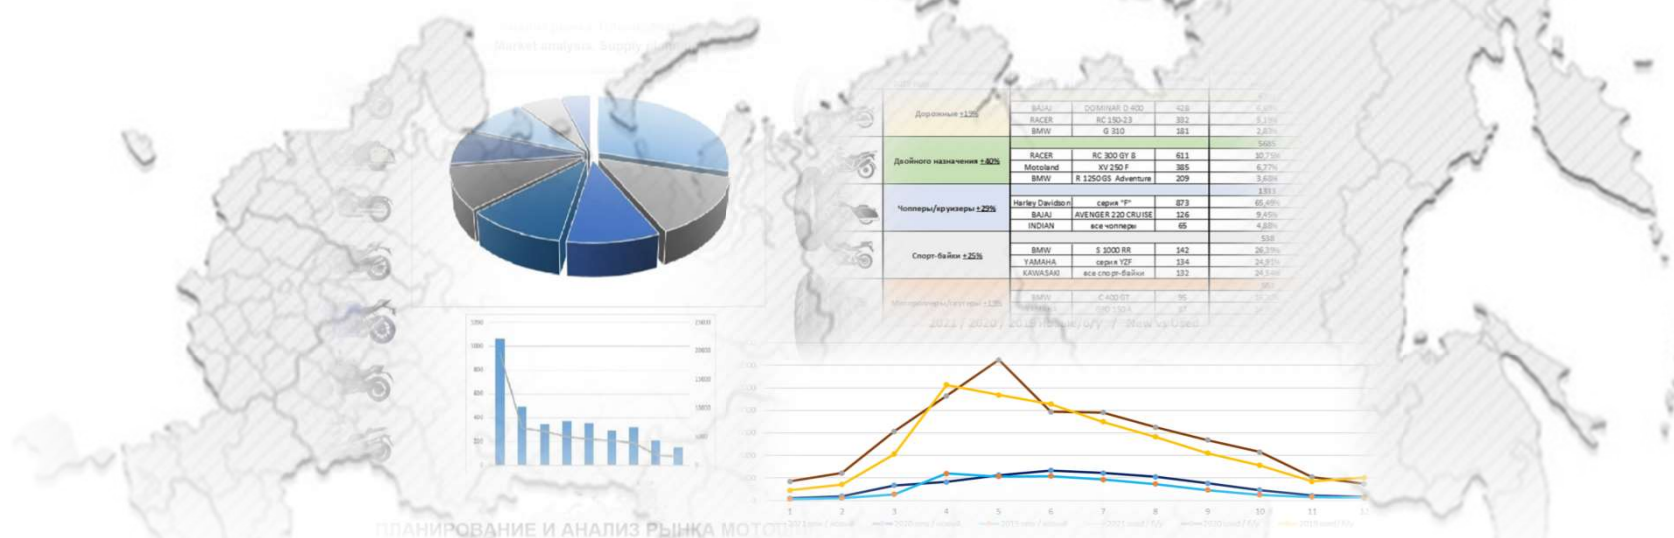

Мотобизнес.

Мотошины. Мотозапчасти. Дилеры.

Высокое качество исследований рынка.
Широкие возможности планирования.

Мотобренды на рынке РФ. Всего более 110 брендов и 1900 модификаций.

Перечень не является исчерпывающим. Расположение логотипа бренда на данном слайде не отражает положение на рынке, служит для обозначения наличия мототехники бренда на рынке РФ. Данные по положению бренда и его моделей по сегментам содержатся в исследованиях рынка. Изображения из открытых источников.

МОТОТЕХНИКА. Сегментация рынка. Глубокая детализация данных исследований рынка.

Сегментация: тип и класс мототехники.
Более 100 марок, 2000 модификаций.

Чопперы/круизеры

Двойного назначения

Дорожные

Туристические